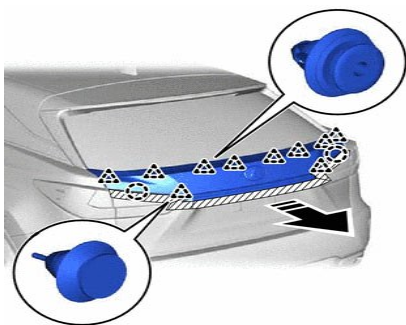

## Инструкция по установке

1. СНИМИТЕ ЦЕНТРАЛЬНУЮ ОБЛИЦОВКУ  
ДВЕРИ БАГАЖНОГО ОТДЕЛЕНИЯ

2. СНИМИТЕ ЛЕВУЮ И ПРАВУЮ БОКОВЫЕ ОБЛИЦОВКИ  
ДВЕРИ БАГАЖНОГО ОТДЕЛЕНИЯ

3. СНИМИТЕ ЗАГЛУШКУ И РУЧКУ-СКОБУ ОБЛИ-  
ЦОВКИ ДВЕРИ БАГАЖНОГО ОТДЕЛЕНИЯ

4. СНИМИТЕ КРЫШКУ ЗАМКА ДВЕРИ БАГАЖНОГО  
ОТДЕЛЕНИЯ

5. СНИМИТЕ ПАНЕЛЬ ОБЛИЦОВКИ ДВЕРИ  
БАГАЖНОГО ОТДЕЛЕНИЯ В СБОРЕ

6. ВЫКРУТИТЕ 4 БОЛТА КРЕПЛЕНИЯ НАРУЖНОЙ НАКЛАД-  
КИ ДВЕРИ БАГАЖНОГО ОТДЕЛЕНИЯ И ПО 3 ГАЙКИ КРЕП-  
ЛЕНИЯ ЛЕВОГО И ПРАВОГО ФОНАРЕЙ. ОТСОЕДИНИТЕ  
РАЗЪЕМЫ ФОНАРЕЙ

7. СНИМИТЕ НАРУЖНУЮ НАКЛАДКУ **ВМЕСТЕ** С ФОНАРЯМИ (ИНАЧЕ ВОЗМОЖНО ПОВРЕЖДЕНИЕ ФИКСАТОРОВ НА НАКЛАДКЕ). ОТСОЕДИНИТЕ ФОНАРИ ОТ НАКЛАДКИ. УСТАНОВИТЕ ФОНАРИ НА МЕСТО, ПОДКЛЮЧИТЕ РАЗЪЕМЫ

9. НАЖМИТЕ НА ФИКСАТОР РАЗЪЕМА КАК УКАЗАНО НИЖЕ И СНИМИТЕ РАЗЪЕМ С КАМЕРЫ

11. РАЗРЕЖЬТЕ ШТАТНЫЙ ШЛАНГ ЗАДНЕГО ОМЫВАТЕЛЯ И УСТАНОВИТЕ ТРОЙНИК В МЕСТО РАЗРЕЗА. СОЕДИНИТЕ ТРОЙНИК С КЛАПАНОМ ШЛАНГОМ, ЗАКРЕПИТЕ ЕГО СТЯЖКАМИ НА ШТАТНОЙ ПРОВОДКЕ.

13. ВКЛЮЧИТЕ ОМЫВАТЕЛЬ ЗАДНЕГО СТЕКЛА, УБЕДИТЕСЬ В ОТСУТСТВИИ ТЕЧЕЙ. СБОРКА АВТО ОСУЩЕСТВЛЯЕТСЯ В ОБРАТНОЙ ПОСЛЕДОВАТЕЛЬНОСТИ (ПРИ СБОРКЕ УБЕДИТЕСЬ ЧТО УСТАНАВЛИВАЕМЫЕ НАКЛАДКИ НЕ ПЕРЕЖИМАЮТ ШЛАНГ ПОДАЧИ ЖИДКОСТИ К ОМЫВАТЕЛЮ КАМЕРЫ). ПРИ НЕОБХОДИМОСТИ ОТРЕГУЛИРУЙТЕ ПОЛОЖЕНИЕ ШАРИКА ДЛЯ НАИЛУЧШЕГО ОМЫВАНИЯ КАМЕРЫ