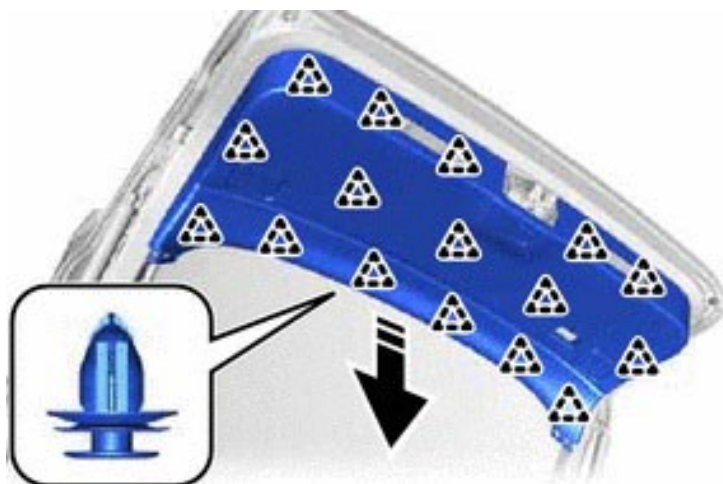

## Инструкция по установке

1. СНИМИТЕ ЦЕНТРАЛЬНУЮ ОБЛИЦОВКУ  
ДВЕРИ БАГАЖНОГО ОТДЕЛЕНИЯ

2. СНИМИТЕ ЛЕВУЮ И ПРАВУЮ БОКОВЫЕ ОБЛИЦОВКИ  
ДВЕРИ БАГАЖНОГО ОТДЕЛЕНИЯ

3. СНИМИТЕ ЗАГЛУШКУ И РУЧКУ-СКОБУ ОБЛИ-  
ЦОВКИ ДВЕРИ БАГАЖНОГО ОТДЕЛЕНИЯ

4. СНИМИТЕ КРЫШКУ ЗАМКА ДВЕРИ БАГАЖНОГО  
ОТДЕЛЕНИЯ

5. СНИМИТЕ ПАНЕЛЬ ОБЛИЦОВКИ ДВЕРИ  
БАГАЖНОГО ОТДЕЛЕНИЯ В СБОРЕ

6. ВЫКРУТИТЕ 4 БОЛТА КРЕПЛЕНИЯ НАРУЖНОЙ НАКЛАД-  
КИ ДВЕРИ БАГАЖНОГО ОТДЕЛЕНИЯ И ПО 3 ГАЙКИ КРЕП-  
ЛЕНИЯ ЛЕВОГО И ПРАВОГО ФОНАРЕЙ. ОТСОЕДИНИТЕ  
РАЗЪЕМЫ ФОНАРЕЙ

11. РАЗРЕЖЬТЕ ШТАТНЫЙ ШЛАНГ ЗАДНЕГО ОМЫВАТЕЛЯ И УСТАНОВИТЕ ТРОЙНИК В МЕСТО РАЗРЕЗА. СОЕДИНИТЕ ТРОЙНИК С КЛАПАНОМ ШЛАНГОМ, ЗАКРЕПИТЕ ЕГО СТЯЖКАМИ НА ШТАТНОЙ ПРОВОДКЕ.

13. ВКЛЮЧИТЕ ОМЫВАТЕЛЬ ЗАДНЕГО СТЕКЛА, УБЕДИТЕСЬ В ОТСУТСТВИИ ТЕЧЕЙ. СБОРКА АВТО ОСУЩЕСТВЛЯЕТСЯ В ОБРАТНОЙ ПОСЛЕДОВАТЕЛЬНОСТИ (ПРИ СБОРКЕ УБЕДИТЕСЬ ЧТО УСТАНАВЛИВАЕМЫЕ НАКЛАДКИ НЕ ПЕРЕЖИМАЮТ ШЛАНГ ПОДАЧИ ЖИДКОСТИ К ОМЫВАТЕЛЮ КАМЕРЫ). ПРИ НЕОБХОДИМОСТИ ОТРЕГУЛИРУЙТЕ ПОЛОЖЕНИЕ ШАРИКА ДЛЯ НАИЛУЧШЕГО ОМЫВАНИЯ КАМЕРЫ