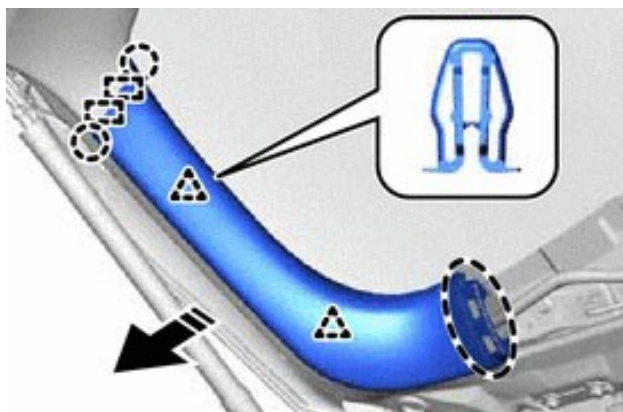

# Омыватель штатной камеры заднего вида для Lexus RX с 2015 г.в.

## Инструкция по установке

1. СНИМИТЕ ЦЕНТРАЛЬНУЮ ОБЛИЦОВКУ  
ДВЕРИ БАГАЖНОГО ОТДЕЛЕНИЯ

2. СНИМИТЕ ЛЕВУЮ И ПРАВУЮ БОКОВЫЕ ОБЛИЦОВКИ  
ДВЕРИ БАГАЖНОГО ОТДЕЛЕНИЯ

3. СНИМИТЕ ЗАГЛУШКУ И РУЧКУ-СКОБУ ОБЛИ-  
ЦОВКИ ДВЕРИ БАГАЖНОГО ОТДЕЛЕНИЯ

11. РАЗРЕЖЬТЕ ШТАТНЫЙ ШЛАНГ ЗАДНЕГО ОМЫВАТЕЛЯ И УСТАНОВИТЕ ТРОЙНИК В МЕСТО РАЗРЕЗА. СОЕДИНИТЕ ТРОЙНИК С КЛАПАНОМ ШЛАНГОМ, ЗАКРЕПИТЕ ЕГО СТЯЖКАМИ НА ШТАТНОЙ ПРОВОДКЕ.

13. ВКЛЮЧИТЕ ОМЫВАТЕЛЬ ЗАДНЕГО СТЕКЛА, УБЕДИТЕСЬ В ОТСУТСТВИИ ТЕЧЕЙ. СБОРКА АВТО ОСУЩЕСТВЛЯЕТСЯ В ОБРАТНОЙ ПОСЛЕДОВАТЕЛЬНОСТИ (ПРИ СБОРКЕ УБЕДИТЕСЬ ЧТО УСТАНАВЛИВАЕМЫЕ НАКЛАДКИ НЕ ПЕРЕЖИМАЮТ ШЛАНГ ПОДАЧИ ЖИДКОСТИ К ОМЫВАТЕЛЮ КАМЕРЫ). ПРИ НЕОБХОДИМОСТИ ОТРЕГУЛИРУЙТЕ ПОЛОЖЕНИЕ ШАРИКА ДЛЯ НАИЛУЧШЕГО ОМЫВАНИЯ КАМЕРЫ

8. ОСВОБОДИТЕ ЗАЩЕЛКУ И СНИМИТЕ КАМЕРУ С КРОНШТЕЙНОМ В СБОРЕ

10. ОТВЕРНИТЕ ВИНТЫ КРЕПЛЕНИЯ КАМЕРЫ К ШТАТНОМУ КРОНШТЕЙНУ И УСТАНОВИТЕ ЕЕ НА НОВЫЙ КРОНШТЕЙН. **НЕ ПЫТАЙТЕСЬ СНЯТЬ ШЛАНГ С КРОНШТЕЙНА —ВЫ МОЖЕТЕ ЕГО СЛОМАТЬ!**