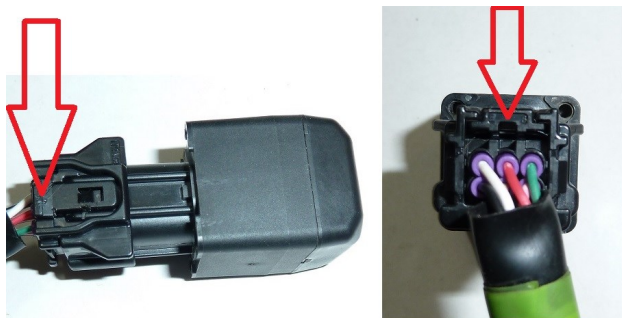

## Инструкция по установке

1. СНИМИТЕ ЦЕНТРАЛЬНУЮ ОБЛИЦОВКУ  
ДВЕРИ БАГАЖНОГО ОТДЕЛЕНИЯ

2. СНИМИТЕ ЛЕВУЮ И ПРАВУЮ БОКОВЫЕ ОБЛИЦОВКИ  
ДВЕРИ БАГАЖНОГО ОТДЕЛЕНИЯ

3. СНИМИТЕ ЗАГЛУШКУ И РУЧКУ-СКОБУ ОБЛИ-  
ЦОВКИ ДВЕРИ БАГАЖНОГО ОТДЕЛЕНИЯ

4. СНИМИТЕ КРЫШКУ ЗАМКА ДВЕРИ БАГАЖНОГО  
ОТДЕЛЕНИЯ

5. СНИМИТЕ ПАНЕЛЬ ОБЛИЦОВКИ ДВЕРИ  
БАГАЖНОГО ОТДЕЛЕНИЯ В СБОРЕ

6. ВЫКРУТИТЕ 4 БОЛТА КРЕПЛЕНИЯ НАРУЖНОЙ НАКЛАД-  
КИ ДВЕРИ БАГАЖНОГО ОТДЕЛЕНИЯ И ПО 3 ГАЙКИ КРЕП-  
ЛЕНИЯ ЛЕВОГО И ПРАВОГО ФОНАРЕЙ. ОТСОЕДИНИТЕ  
РАЗЪЕМЫ ФОНАРЕЙ

7. СНИМИТЕ НАРУЖНУЮ НАКЛАДКУ **ВМЕСТЕ** С ФОНАРЯМИ (ИНАЧЕ ВОЗМОЖНО ПОВРЕЖДЕНИЕ ФИКСАТОРОВ НА НАКЛАДКЕ). ОТСОЕДИНИТЕ ФОНАРИ ОТ НАКЛАДКИ. УСТАНОВИТЕ ФОНАРИ НА МЕСТО, ПОДКЛЮЧИТЕ РАЗЪЕМЫ

9. НАЖМИТЕ НА ФИКСАТОР РАЗЪЕМА КАК УКАЗАНО НИЖЕ И СНИМИТЕ РАЗЪЕМ С КАМЕРЫ

11. РАЗРЕЖЬТЕ ШТАТНЫЙ ШЛАНГ ЗАДНЕГО ОМЫВАТЕЛЯ И УСТАНОВИТЕ ТРОЙНИК В МЕСТО РАЗРЕЗА. СОЕДИНИТЕ ТРОЙНИК С КЛАПАНОМ ШЛАНГОМ, ЗАКРЕПИТЕ ЕГО СТЯЖКАМИ НА ШТАТНОЙ ПРОВОДКЕ.

13. ВКЛЮЧИТЕ ОМЫВАТЕЛЬ ЗАДНЕГО СТЕКЛА, УБЕДИТЕСЬ В ОТСУТСТВИИ ТЕЧЕЙ. СБОРКА АВТО ОСУЩЕСТВЛЯЕТСЯ В ОБРАТНОЙ ПОСЛЕДОВАТЕЛЬНОСТИ (ПРИ СБОРКЕ УБЕДИТЕСЬ ЧТО УСТАНАВЛИВАЕМЫЕ НАКЛАДКИ НЕ ПЕРЕЖИМАЮТ ШЛАНГ ПОДАЧИ ЖИДКОСТИ К ОМЫВАТЕЛЮ КАМЕРЫ). ПРИ НЕОБХОДИМОСТИ ОТРЕГУЛИРУЙТЕ ПОЛОЖЕНИЕ ШАРИКА ДЛЯ НАИЛУЧШЕГО ОМЫВАНИЯ КАМЕРЫ