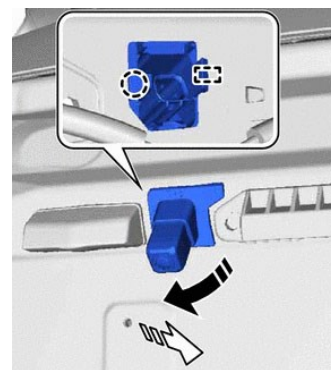

4. СНИМИТЕ КРЫШКУ ЗАМКА ДВЕРИ БАГАЖНОГО  
ОТДЕЛЕНИЯ

5. СНИМИТЕ ПАНЕЛЬ ОБЛИЦОВКИ ДВЕРИ  
БАГАЖНОГО ОТДЕЛЕНИЯ В СБОРЕ

6. ВЫКРУТИТЕ 4 БОЛТА КРЕПЛЕНИЯ НАРУЖНОЙ НАКЛАД-  
КИ ДВЕРИ БАГАЖНОГО ОТДЕЛЕНИЯ И ПО 3 ГАЙКИ КРЕП-  
ЛЕНИЯ ЛЕВОГО И ПРАВОГО ФОНАРЕЙ. ОТСОЕДИНИТЕ  
РАЗЪЕМЫ ФОНАРЕЙ

7. СНИМИТЕ НАРУЖНУЮ НАКЛАДКУ **ВМЕСТЕ** С ФОНАРЯМИ (ИНАЧЕ ВОЗМОЖНО ПОВРЕЖДЕНИЕ ФИКСАТОРОВ НА НАКЛАДКЕ). ОТСОЕДИНИТЕ ФОНАРИ ОТ НАКЛАДКИ. УСТАНОВИТЕ ФОНАРИ НА МЕСТО, ПОДКЛЮЧИТЕ РАЗЪЕМЫ

9. НАЖМИТЕ НА ФИКСАТОР РАЗЪЕМА КАК УКАЗАНО НИЖЕ И СНИМИТЕ РАЗЪЕМ С КАМЕРЫ

11. РАЗРЕЖЬТЕ ШТАТНЫЙ ШЛАНГ ЗАДНЕГО ОМЫВАТЕЛЯ И УСТАНОВИТЕ ТРОЙНИК В МЕСТО РАЗРЕЗА. СОЕДИНИТЕ ТРОЙНИК С КЛАПАНОМ ШЛАНГОМ, ЗАКРЕПИТЕ ЕГО СТЯЖКАМИ НА ШТАТНОЙ ПРОВОДКЕ.

13. ВКЛЮЧИТЕ ОМЫВАТЕЛЬ ЗАДНЕГО СТЕКЛА, УБЕДИТЕСЬ В ОТСУТСТВИИ ТЕЧЕЙ. СБОРКА АВТО ОСУЩЕСТВЛЯЕТСЯ В ОБРАТНОЙ ПОСЛЕДОВАТЕЛЬНОСТИ (ПРИ СБОРКЕ УБЕДИТЕСЬ ЧТО УСТАНАВЛИВАЕМЫЕ НАКЛАДКИ НЕ ПЕРЕЖИМАЮТ ШЛАНГ ПОДАЧИ ЖИДКОСТИ К ОМЫВАТЕЛЮ КАМЕРЫ). ПРИ НЕОБХОДИМОСТИ ОТРЕГУЛИРУЙТЕ ПОЛОЖЕНИЕ ШАРИКА ДЛЯ НАИЛУЧШЕГО ОМЫВАНИЯ КАМЕРЫ

8. ОСВОБОДИТЕ ЗАЩЕЛКУ И СНИМИТЕ КАМЕРУ С КРОНШТЕЙНОМ В СБОРЕ

10. ОТВЕРНИТЕ ВИНТЫ КРЕПЛЕНИЯ КАМЕРЫ К ШТАТНОМУ КРОНШТЕЙНУ И УСТАНОВИТЕ ЕЕ НА НОВЫЙ КРОНШТЕЙН. **НЕ ПЫТАЙТЕСЬ СНЯТЬ ШЛАНГ С КРОНШТЕЙНА —ВЫ МОЖЕТЕ ЕГО СЛОМАТЬ!**