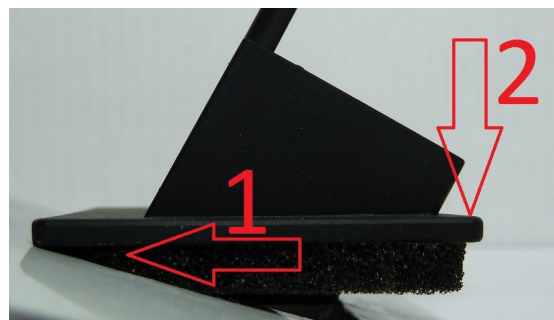

СПИСОК НЕОБХОДИМОГО ИНСТРУМЕНТА:
ПЛАСТИКОВЫЙ СЪЕМНИК ДЛЯ ОБИВОК
ТОРЦЕВОЙ КЛЮЧ НА 10
ОТВЕРТКА PH1
БОКОРЕЗЫ

КОМПЛЕКТНОСТЬ:
КРОНШТЕЙН ОМЫВАТЕЛЯ
ШЛАНГ
ОБРАТНЫЙ КЛАПАН
ТРОЙНИК
ПЛАСТИКОВЫЕ ХОМУТЫ
ИНСТРУКЦИЯ