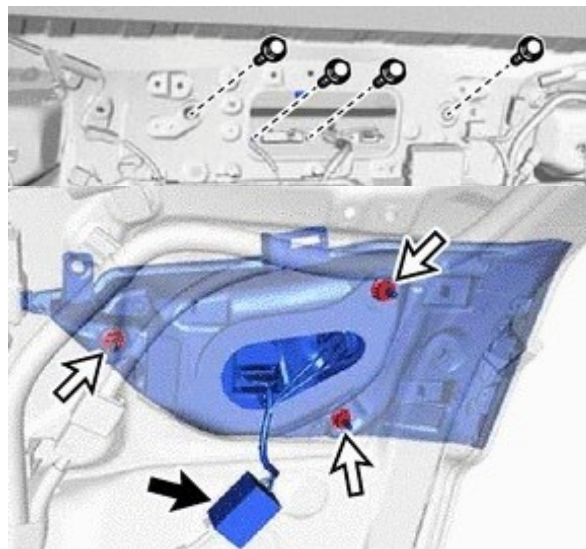

## Инструкция по установке

1. СНИМИТЕ ЦЕНТРАЛЬНУЮ ОБЛИЦОВКУ  
ДВЕРИ БАГАЖНОГО ОТДЕЛЕНИЯ

2. СНИМИТЕ ЛЕВУЮ И ПРАВУЮ БОКОВЫЕ ОБЛИЦОВКИ  
ДВЕРИ БАГАЖНОГО ОТДЕЛЕНИЯ

3. СНИМИТЕ ЗАГЛУШКУ И РУЧКУ-СКОБУ ОБЛИ-  
ЦОВКИ ДВЕРИ БАГАЖНОГО ОТДЕЛЕНИЯ

4. СНИМИТЕ КРЫШКУ ЗАМКА ДВЕРИ БАГАЖНОГО  
ОТДЕЛЕНИЯ

5. СНИМИТЕ ПАНЕЛЬ ОБЛИЦОВКИ ДВЕРИ  
БАГАЖНОГО ОТДЕЛЕНИЯ В СБОРЕ

6. ВЫКРУТИТЕ 4 БОЛТА КРЕПЛЕНИЯ НАРУЖНОЙ НАКЛАД-  
КИ ДВЕРИ БАГАЖНОГО ОТДЕЛЕНИЯ И ПО 3 ГАЙКИ КРЕП-  
ЛЕНИЯ ЛЕВОГО И ПРАВОГО ФОНАРЕЙ. ОТСОЕДИНИТЕ  
РАЗЪЕМЫ ФОНАРЕЙ

7. СНИМИТЕ НАРУЖНУЮ НАКЛАДКУ **ВМЕСТЕ** С ФОНАРЯМИ (ИНАЧЕ ВОЗМОЖНО ПОВРЕЖДЕНИЕ ФИКСАТОРОВ НА НАКЛАДКЕ). ОТСОЕДИНИТЕ ФОНАРИ ОТ НАКЛАДКИ. УСТАНОВИТЕ ФОНАРИ НА МЕСТО, ПОДКЛЮЧИТЕ РАЗЪЕМЫ

9. НАЖМИТЕ НА ФИКСАТОР РАЗЪЕМА КАК УКАЗАНО НИЖЕ И СНИМИТЕ РАЗЪЕМ С КАМЕРЫ

11. РАЗРЕЖЬТЕ ШТАТНЫЙ ШЛАНГ ЗАДНЕГО ОМЫВАТЕЛЯ И УСТАНОВИТЕ ТРОЙНИК В МЕСТО РАЗРЕЗА. СОЕДИНИТЕ ТРОЙНИК С КЛАПАНОМ ШЛАНГОМ, ЗАКРЕПИТЕ ЕГО СТЯЖКАМИ НА ШТАТНОЙ ПРОВОДКЕ.

13. ВКЛЮЧИТЕ ОМЫВАТЕЛЬ ЗАДНЕГО СТЕКЛА, УБЕДИТЕСЬ В ОТСУТСТВИИ ТЕЧЕЙ. СБОРКА АВТО ОСУЩЕСТВЛЯЕТСЯ В ОБРАТНОЙ ПОСЛЕДОВАТЕЛЬНОСТИ (ПРИ СБОРКЕ УБЕДИТЕСЬ ЧТО УСТАНАВЛИВАЕМЫЕ НАКЛАДКИ НЕ ПЕРЕЖИМАЮТ ШЛАНГ ПОДАЧИ ЖИДКОСТИ К ОМЫВАТЕЛЮ КАМЕРЫ). ПРИ НЕОБХОДИМОСТИ ОТРЕГУЛИРУЙТЕ ПОЛОЖЕНИЕ ШАРИКА ДЛЯ НАИЛУЧШЕГО ОМЫВАНИЯ КАМЕРЫ