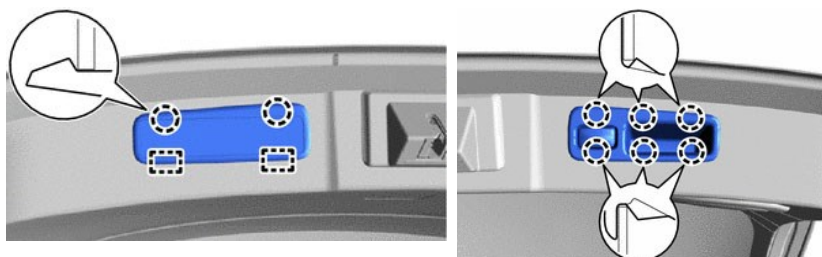

## Инструкция по установке

1. СНИМИТЕ ЦЕНТРАЛЬНУЮ ОБЛИЦОВКУ  
ДВЕРИ БАГАЖНОГО ОТДЕЛЕНИЯ

2. СНИМИТЕ ЛЕВУЮ И ПРАВУЮ БОКОВЫЕ ОБЛИЦОВКИ  
ДВЕРИ БАГАЖНОГО ОТДЕЛЕНИЯ

3. СНИМИТЕ ЗАГЛУШКУ И РУЧКУ-СКОБУ ОБЛИ-  
ЦОВКИ ДВЕРИ БАГАЖНОГО ОТДЕЛЕНИЯ

11. РАЗРЕЖЬТЕ ШТАТНЫЙ ШЛАНГ ЗАДНЕГО ОМЫВАТЕЛЯ И УСТАНОВИТЕ ТРОЙНИК В МЕСТО РАЗРЕЗА. СОЕДИНИТЕ ТРОЙНИК С КЛАПАНОМ ШЛАНГОМ, ЗАКРЕПИТЕ ЕГО СТЯЖКАМИ НА ШТАТНОЙ ПРОВОДКЕ.

13. ВКЛЮЧИТЕ ОМЫВАТЕЛЬ ЗАДНЕГО СТЕКЛА, УБЕДИТЕСЬ В ОТСУТСТВИИ ТЕЧЕЙ. СБОРКА АВТО ОСУЩЕСТВЛЯЕТСЯ В ОБРАТНОЙ ПОСЛЕДОВАТЕЛЬНОСТИ (ПРИ СБОРКЕ УБЕДИТЕСЬ ЧТО УСТАНАВЛИВАЕМЫЕ НАКЛАДКИ НЕ ПЕРЕЖИМАЮТ ШЛАНГ ПОДАЧИ ЖИДКОСТИ К ОМЫВАТЕЛЮ КАМЕРЫ). ПРИ НЕОБХОДИМОСТИ ОТРЕГУЛИРУЙТЕ ПОЛОЖЕНИЕ ШАРИКА ДЛЯ НАИЛУЧШЕГО ОМЫВАНИЯ КАМЕРЫ

8. ОСВОБОДИТЕ ЗАЩЕЛКУ И СНИМИТЕ КАМЕРУ С КРОНШТЕЙНОМ В СБОРЕ

10. ОТВЕРНИТЕ ВИНТЫ КРЕПЛЕНИЯ КАМЕРЫ К ШТАТНОМУ КРОНШТЕЙНУ И УСТАНОВИТЕ ЕЕ НА НОВЫЙ КРОНШТЕЙН. **НЕ ПЫТАЙТЕСЬ СНЯТЬ ШЛАНГ С КРОНШТЕЙНА —ВЫ МОЖЕТЕ ЕГО СЛОМАТЬ!**