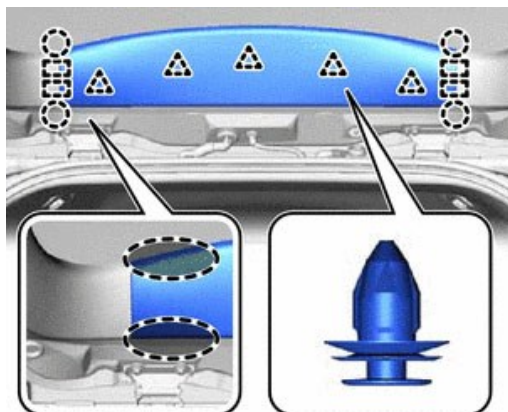

# Омыватель штатной камеры заднего вида для Lexus RX с 2015 г.в.

## Инструкция по установке

1. СНИМИТЕ ЦЕНТРАЛЬНУЮ ОБЛИЦОВКУ  
ДВЕРИ БАГАЖНОГО ОТДЕЛЕНИЯ

2. СНИМИТЕ ЛЕВУЮ И ПРАВУЮ БОКОВЫЕ ОБЛИЦОВКИ  
ДВЕРИ БАГАЖНОГО ОТДЕЛЕНИЯ

3. СНИМИТЕ ЗАГЛУШКУ И РУЧКУ-СКОБУ ОБЛИ-  
ЦОВКИ ДВЕРИ БАГАЖНОГО ОТДЕЛЕНИЯ

11. РАЗРЕЖЬТЕ ШТАТНЫЙ ШЛАНГ ЗАДНЕГО ОМЫВАТЕЛЯ И УСТАНОВИТЕ ТРОЙНИК В МЕСТО РАЗРЕЗА. СОЕДИНИТЕ ТРОЙНИК С КЛАПАНОМ ШЛАНГОМ, ЗАКРЕПИТЕ ЕГО СТЯЖКАМИ НА ШТАТНОЙ ПРОВОДКЕ.

13. ВКЛЮЧИТЕ ОМЫВАТЕЛЬ ЗАДНЕГО СТЕКЛА, УБЕДИТЕСЬ В ОТСУТСТВИИ ТЕЧЕЙ. СБОРКА АВТО ОСУЩЕСТВЛЯЕТСЯ В ОБРАТНОЙ ПОСЛЕДОВАТЕЛЬНОСТИ (ПРИ СБОРКЕ УБЕДИТЕСЬ ЧТО УСТАНАВЛИВАЕМЫЕ НАКЛАДКИ НЕ ПЕРЕЖИМАЮТ ШЛАНГ ПОДАЧИ ЖИДКОСТИ К ОМЫВАТЕЛЮ КАМЕРЫ). ПРИ НЕОБХОДИМОСТИ ОТРЕГУЛИРУЙТЕ ПОЛОЖЕНИЕ ШАРИКА ДЛЯ НАИЛУЧШЕГО ОМЫВАНИЯ КАМЕРЫ

8. ОСВОБОДИТЕ ЗАЩЕЛКУ И СНИМИТЕ КАМЕРУ С КРОНШТЕЙНОМ В СБОРЕ

10. ОТВЕРНИТЕ ВИНТЫ КРЕПЛЕНИЯ КАМЕРЫ К ШТАТНОМУ КРОНШТЕЙНУ И УСТАНОВИТЕ ЕЕ НА НОВЫЙ КРОНШТЕЙН. **НЕ ПЫТАЙТЕСЬ СНЯТЬ ШЛАНГ С КРОНШТЕЙНА —ВЫ МОЖЕТЕ ЕГО СЛОМАТЬ!**